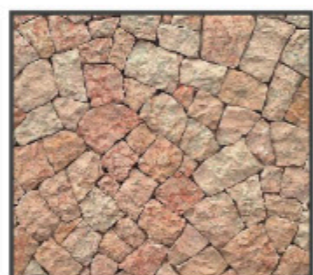

Frassinello
spessore:
± 3 / 4 cm
pallet ± Ton 1,8 · mq 25
euro 80,00 / mq