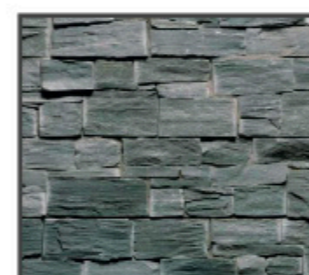

**Trani
su cemento**

**quarzite
Verde**

spessore: ± 2,5 / 3,5 cm
60 x 15 cm
pallet ± Ton 1,0 · mq 13

euro 112,00 / mq
angolo 134,00 / mq