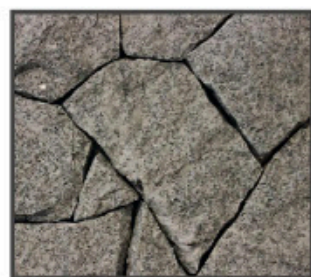

dal Mondo

**granito
sale e pepe**
spessore:
± 3 / 4 cm
pallet ± Ton 1,8 · mq 20
euro 140,00 / mq