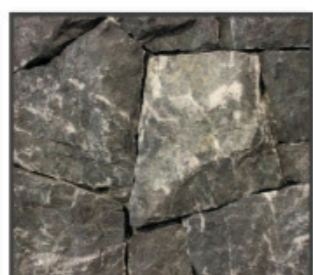

Frassinello
spessore:
± 3 / 4 cm
pallet ± Ton 1,8 · mq 25
euro 80,00 / mq

**pietra del
sol naturale**
spessore:
± 1,5 / 2,5 cm
pallet ± Ton 1,5 · mq 42
euro 22,00 / mq

**pietra del sol
anticato**
spessore:
± 1,5 / 2,5 cm
pallet ± Ton 1,5 · mq 42
euro 27,00 / mq

**grigio
perla**
spessore:
± 3 / 4 cm
pallet ± Ton 1,8 · mq 25
euro 80,00 / mq

**grigio
Carnico**
spessore:
± 3 / 4 cm
pallet ± Ton 1,8 · mq 25
euro 90,00 / mq

**pietra del sol
scaglia naturale**
spessore:
± 3/4 x 3/4 cm
pallet ± Ton 1,5 · mq 25
euro 60,00 / mq