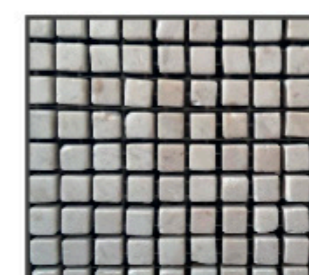

euro 150,00 / mq

**bianco
Murgiano**

spessore: ± 1 cm · h 1 cm
45 x 15 cm
pallet ± Ton 1 · mq 30

euro 150,00 / mq

altre misure e colori su richiesta

**micro mosaico
bianco Murgiano**

misura: 30 x 30 cm
spessore: 7 mm
tesserina: 7 x 7 mm

euro 200,00 / mq

altre misure e colori su richiesta

Pietra di TRANI

scalpellato a MANO

scalpellato

20 x 100 cm
spessore 10 cm
pallet ± Ton 2,0 · mq 8

€ 300,00 / mq

scalpellato