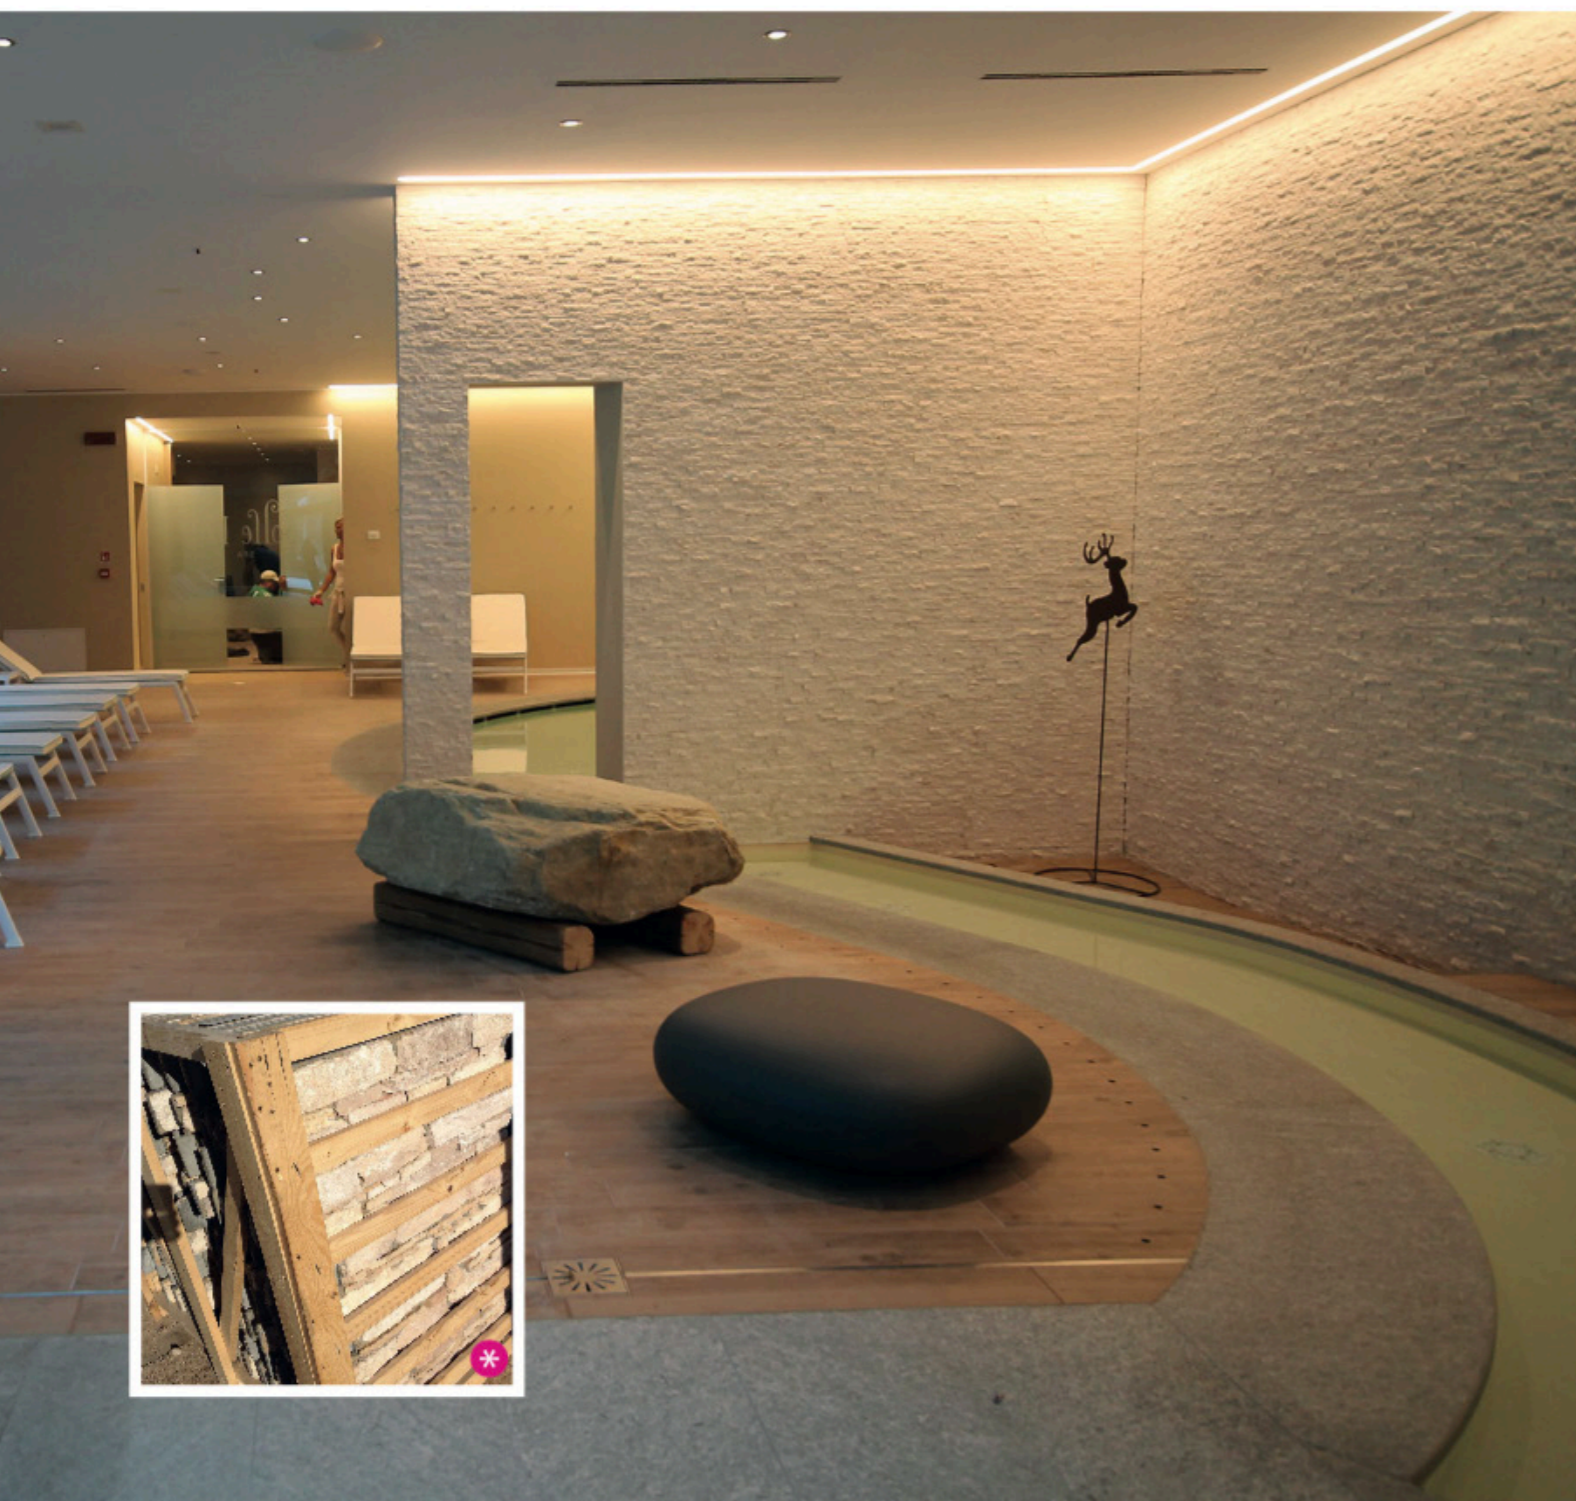

euro 70,00 / mq

Stone Pannels

**quarzite
Gialla**

spessore: ± 1,5 / 2,5 cm
35 x 18 cm
pallet ± Ton 1,8 · mq 35

euro 60,00 / mq
angolo 70,00 / mq

**quarzite
bianca**

spessore: ± 1,5 / 2,5 cm
60 x 15 cm
pallet ± Ton 1,0 · mq 21,60