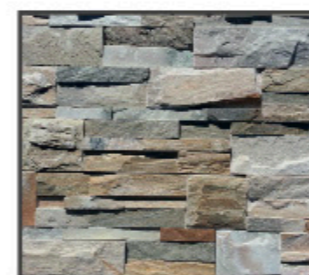

**ardesia
Nera**

Stone Pannels

**quarzite
Gialla**

spessore: ± 1,5 / 2,5 cm
35 x 18 cm
pallet ± Ton 1,8 · mq 35

euro 60,00 / mq
angolo 70,00 / mq