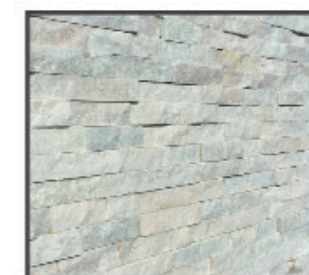

euro 70,00 / mq

Stone Pannels

**quarzite
Gialla**

spessore: ± 1,5 / 2,5 cm
35 x 18 cm
pallet ± Ton 1,8 · mq 35

euro 60,00 / mq
angolo 70,00 / mq

**quarzite
bianca**

spessore: ± 1,5 / 2,5 cm
60 x 15 cm
pallet ± Ton 1,0 · mq 21,60